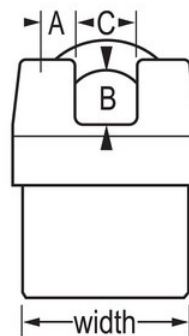

Modelo n.º 6321KA

2-1/8in (54mm) Wide ProSeries® Shrouded Laminated Steel Rekeyable Pin Tumbler Padlock, Keyed Alike

Ideal para:

Portões e vedações de Segurança

Caravanas, Camiões e Reboques

Atrrelados, vans e camiões

Portas de camião

Visão geral e características

Características do produto

- Chaveamento igual - encomende vários cadeados para abrir com a mesma chave ou encomende para adaptar outros cadeados com o cilindro W6000
- A cobertura em ferro protege a argola contra alicates de corte
- Os cadeados ProSeries® são desenhados para utilizações comerciais/industriais
- 2-1/8in (54mm) heavy steel body withstands physical attack
- 3/4in (19mm) tall, 5/16in (8mm) diameter hardened boron alloy shackle for superior cut resistance
- O mecanismo de bloqueio de esferas duplo é resistente contra puxões e intromissões
- O cilindro de alta segurança de 5 pinos com fechadura substituível com pinos de carretel é praticamente impossível de abrir sem chave

Descrição do produto

The Master Lock No. 6321KA ProSeries® Shrouded Padlock, keyed alike - multiple locks open with the same key - features a 2-1/8in (54mm) heavy steel body that withstands physical attack and a 3/4in (19mm) tall, 5/16in (8mm) diameter hardened boron alloy shackle for superior cut resistance. Ideal para usos de transporte e industriais, a cobertura em ferro protege a argola contra alicates de corte e o mecanismo de bloqueio de esferas duplo é resistente contra puxões e intromissões. O cilindro de alta segurança de 5 pinos com fechadura substituível com pinos de carretel é praticamente impossível de abrir sem chave.

Especificidades do produto

Referência	6321KA
Largura do corpo	54 mm
Dimensões da argola	A: 8 mm B: 19 mm C: 22 mm
Cor	Preto
Descrição	Chaves iguais, Embalagem em caixa comercial
Qtd. embalagens de prateleira	6
Qtd. caixa master	24