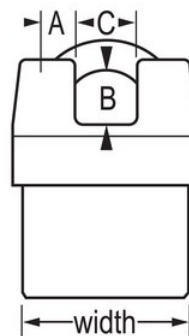

### Características do produto

- A cobertura em ferro protege a argola contra alicates de corte
- Os cadeados ProSeries® são desenhados para utilizações comerciais/industriais
- Corpo em aço pesado com 54 mm, resistente a vandalismo
- Argola em liga de boro temperado com 18 mm de altura e 8 mm de diâmetro, para uma resistência superior ao corte
- O mecanismo de bloqueio de esferas duplo é resistente contra puxões e intromissões
- O cilindro de alta segurança de 5 pinos com fechadura substituível com pinos de carretel é praticamente impossível de abrir sem chave

### Descrição do produto

O cadeado coberto ProSeries® Master Lock n.º 6321MK tem um corpo em aço pesado com 54 mm resistente a ataques físicos e uma argola em liga de boro temperado com 18 mm de altura e 8 mm de diâmetro, para uma excelente resistência contra cortes. Ideal para usos de transporte e industriais, a cobertura em ferro protege a argola contra alicates de corte e o mecanismo de bloqueio de esferas duplo é resistente contra puxões e intromissões. O cilindro de alta segurança de 5 pinos com fechadura substituível com pinos de carretel é praticamente impossível de abrir sem chave.

## Especificidades do produto

<b>Referência</b>	6321MK
<b>Largura do corpo</b>	54 mm
<b>Dimensões da argola</b>	A: 8 mm B: 18 mm C: 22 mm
<b>Cor</b>	Preto
<b>Descrição</b>	Chaveamento mestre, Chaves diferentes
<b>Qtd. embalagens de prateleira</b>	6
<b>Qtd. caixa master</b>	24