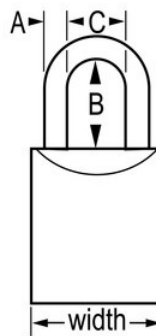

## Características do produto

- Chaveamento igual - encomende vários cadeados para abrir com a mesma chave ou encomende para adaptar outros cadeados com o cilindro W6000
- Os cadeados ProSeries® são desenhados para utilizações comerciais/industriais
- 1-3/4in (44mm) wide brass body provides extra corrosion resistance in caustic, corrosive, salty environments
- 1-3/16in (30mm) tall, 5/16in (8mm) diameter hardened boron alloy shackle for superior cut resistance
- O mecanismo de bloqueio de esferas duplo é resistente contra puxões e intromissões
- O cilindro de alta segurança de 5 pinos com fechadura substituível com pinos de carretel é praticamente impossível de abrir sem chave

## Descrição do produto

The Master Lock No. 6840KA ProSeries® Solid Body Padlock, keyed alike - multiple locks open with the same key - features a 1-3/4in (44mm) wide solid brass body to provide extra resistance in caustic, corrosive environments and a 1-3/16in (30mm) tall, 5/16in (8mm) diameter hardened boron alloy shackle for superior cut resistance. Desenhado para utilizações comerciais/industriais, o mecanismo de bloqueio com rolamento de esferas duplo é resistente contra intromissões. O cilindro de alta segurança de 5 pinos com fechadura substituível com pinos de carretel é praticamente impossível de abrir sem chave.

## Especificidades do produto

<b>Referência</b>	6840KA
<b>Largura do corpo</b>	44 mm
<b>Dimensões da argola</b>	A: 8 mm B: 30 mm C: 23 mm
<b>Cor</b>	Dourado
<b>Descrição</b>	Chaves iguais, Embalagem em caixa comercial
<b>Qtd. embalagens de prateleira</b>	6
<b>Qtd. caixa master</b>	24