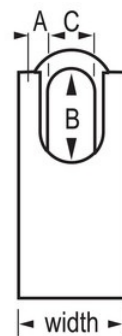

## Características do produto

- A proteção da argola protege contra alicates de corte
- Os cadeados ProSeries® são desenhados para utilizações comerciais/industriais
- 1-9/16in (40mm) heavy hardened steel body with chrome rustproofing for high security with long life
- 1-1/16in (27mm) tall, 1/4in (6mm) diameter hardened boron alloy shackle for superior cut resistance
- O mecanismo de bloqueio de esferas duplo é resistente contra puxões e intromissões
- O cilindro de alta segurança de 5 pinos com fechadura substituível com pinos de carretel é praticamente impossível de abrir sem chave

## Descrição do produto

The Master Lock No. 7035 ProSeries® Shrouded Padlock features a 1-9/16in (40mm) heavy hardened steel body with chrome rustproofing and a 1-1/16in (27mm) tall, 1/4in (6mm) diameter hardened boron alloy shackle for superior cut resistance. A proteção da argola protege contra alicates de corte e o mecanismo de bloqueio de esferas duplo é resistente contra puxões e intromissões. Desenhado para utilizações comerciais/industriais, o cilindro de alta segurança de 5 pinos com fechadura substituível com pinos de carretel é praticamente impossível de abrir sem chave.

## Especificidades do produto

<b>Referência</b>	7035
<b>Largura do corpo</b>	40 mm
<b>Dimensões da argola</b>	A: 6 mm B: 27 mm C: 20 mm
<b>Cor</b>	Prateado
<b>Descrição</b>	Chaves diferentes, Embalagem em caixa comercial
<b>Qtd. embalagens de prateleira</b>	6
<b>Qtd. caixa master</b>	24