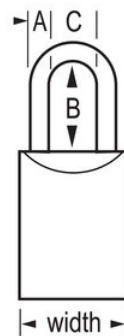

Modelo n.º 7040KALJ

1-3/4in (44mm) Wide ProSeries® Solid Steel Rekeyable Pin Tumbler Padlock with 2-7/16in (61mm) Shackle, Keyed Alike

Ideal para:

Portões e vedações de Segurança

Caravanas, Camiões e Reboques

Atrrelados, vans e camiões

Portas de camião

Visão geral e características

Características do produto

- Chaveamento igual - encomende vários cadeados para abrir com a mesma chave ou encomende para adaptar outros cadeados com o cilindro W6000
- Os cadeados ProSeries® são desenhados para utilizações comerciais/industriais
- 1-3/4in (44mm) heavy hardened steel body with chrome rustproofing for high security with long life
- 2-7/16in (61mm) tall, 5/16in (8mm) diameter hardened boron alloy shackle for superior cut resistance
- O mecanismo de bloqueio de esferas duplo é resistente contra puxões e intromissões
- O cilindro de alta segurança de 5 pinos com fechadura substituível com pinos de carretel é praticamente impossível de abrir sem chave

Descrição do produto

The Master Lock No. 7040KALJ ProSeries® Solid Body Padlock, keyed alike - multiple locks open with the same key - features a 1-3/4in (44mm) heavy hardened steel body with chrome rustproofing and a 2-7/16in (61mm) tall, 5/16in (8mm) diameter hardened boron alloy shackle for superior cut resistance. Desenhado para utilizações comerciais/industriais, o mecanismo de bloqueio com rolamento de esferas duplo é resistente contra puxões e intromissões. O cilindro de alta segurança de 5 pinos com fechadura substituível com pinos de carretel é praticamente impossível de abrir sem chave.

Especificidades do produto

Referência	7040KALJ
Largura do corpo	44 mm
Dimensões da argola	A: 8 mm B: 62 mm C: 23 mm
Cor	Prateado
Descrição	Chaves iguais, Embalagem em caixa comercial
Qtd. embalagens de prateleira	6
Qtd. caixa master	24