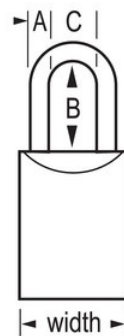

Modelo n.º 7040KALN

1-3/4in (44mm) Wide ProSeries® Solid Steel Rekeyable Pin Tumbler Padlock with 5-5/8in (14.3cm) Shackle, Keyed Alike

Ideal para:

Portões e vedações de Segurança

Caravanas, Camiões e Reboques

Atrelados, vans e camiões

Portas de camião

Visão geral e características

Características do produto

- Chaveamento igual - encomende vários cadeados para abrir com a mesma chave ou encomende para adaptar outros cadeados com o cilindro W6000
- Os cadeados ProSeries® são desenhados para utilizações comerciais/industriais
- 1-3/4in (44mm) heavy hardened steel body with chrome rustproofing for high security with long life
- 5-5/8in (143mm) tall, 5/16in (8mm) diameter hardened boron alloy shackle for superior cut resistance
- O mecanismo de bloqueio de esferas duplo é resistente contra puxões e intromissões
- O cilindro de alta segurança de 5 pinos com fechadura substituível com pinos de carretel é praticamente impossível de abrir sem chave

Descrição do produto

The Master Lock No. 7040KALN ProSeries® Solid Body Padlock, keyed alike - multiple locks open with the same key - features a 1-3/4in (44mm) heavy hardened steel body with chrome rustproofing and a 5-5/8in (143mm) tall, 5/16in (8mm) diameter hardened boron alloy shackle for superior cut resistance. Desenhado para utilizações comerciais/industriais, o mecanismo de bloqueio com rolamento de esferas duplo é resistente contra puxões e intromissões. O cilindro de alta segurança de 5 pinos com fechadura substituível com pinos de carretel é praticamente impossível de abrir sem chave.

Especificidades do produto

Referência	7040KALN
Largura do corpo	44 mm
Dimensões da argola	A: 8 mm B: 14 cm C: 23 cm
Cor	Prateado
Descrição	Chaves iguais, Embalagem em caixa comercial
Qtd. embalagens de prateleira	6
Qtd. caixa master	24