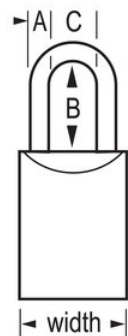

Modelo n.º 7050KA

2in (51mm) Wide ProSeries® Solid Steel Rekeyable Pin Tumbler Padlock, Keyed Alike

Ideal para:

Portões e vedações de Segurança

Caravanas, Camiões e Reboques

Atrrelados, vans e camiões

Portas de camião

Visão geral e características

Características do produto

- Chaveamento igual - encomende vários cadeados para abrir com a mesma chave ou encomende para adaptar outros cadeados com o cilindro W6000
- Os cadeados ProSeries® são desenhados para utilizações comerciais/industriais
- 2in (51mm) heavy hardened steel body with chrome rustproofing for high security with long life
- 1-1/2in (38mm) tall, 3/8in (9mm) diameter hardened boron alloy shackle for superior cut resistance
- O mecanismo de bloqueio de esferas duplo é resistente contra puxões e intromissões
- O cilindro de alta segurança de 5 pinos com fechadura substituível com pinos de carretel é praticamente impossível de abrir sem chave

Descrição do produto

The Master Lock No. 7050KA ProSeries® Solid Body Padlock, keyed alike - multiple locks open with the same key - features a 2in (51mm) wide heavy hardened steel body with chrome rustproofing and a 1-1/2in (38mm) tall, 3/8in (9mm) diameter hardened boron alloy shackle for superior cut resistance. Desenhado para utilizações comerciais/industriais, o mecanismo de bloqueio de esferas duplo é resistente contra puxões e intromissões. O cilindro de alta segurança de 5 pinos com fechadura substituível com pinos de carretel é praticamente impossível de abrir sem chave.

Especificidades do produto

Referência	7050KA
Largura do corpo	51 mm
Dimensões da argola	A: 10 mm B: 38 mm C: 23 mm
Cor	Cinzentos
Descrição	Chaves iguais, Embalagem em caixa comercial
Qtd. embalagens de prateleira	6
Qtd. caixa master	24