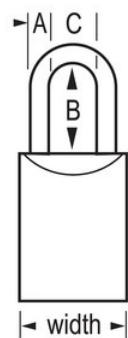

## Características do produto

- Os cadeados ProSeries® são desenhados para utilizações comerciais/industriais
- 2in (51mm) heavy hardened steel body with chrome rustproofing for high security with long life
- 2-7/16in (61mm) tall, 3/8in (9mm) diameter hardened boron alloy shackle for superior cut resistance
- O mecanismo de bloqueio de esferas duplo é resistente contra puxões e intromissões
- O cilindro de alta segurança de 5 pinos com fechadura substituível com pinos de carretel é praticamente impossível de abrir sem chave

## Descrição do produto

The Master Lock No. 7050LJ ProSeries® Solid Body Padlock features a 2in (51mm) wide heavy hardened steel body with chrome rustproofing and a 2-7/16in (61mm) tall, 3/8in (9mm) diameter hardened boron alloy shackle for superior cut resistance. Desenhado para utilizações comerciais/industriais, o mecanismo de bloqueio com rolamento de esferas duplo é resistente contra puxões e intromissões. O cilindro de alta segurança de 5 pinos com fechadura substituível com pinos de carretel é praticamente impossível de abrir sem chave.

## Especificidades do produto

<b>Referência</b>	7050LJ
<b>Largura do corpo</b>	51 mm
<b>Dimensões da argola</b>	A: 10 mm B: 62 mm C: 23 mm
<b>Cor</b>	Prateado
<b>Descrição</b>	Chaves diferentes, Embalagem em caixa comercial
<b>Qtd. embalagens de prateleira</b>	6
<b>Qtd. caixa master</b>	24