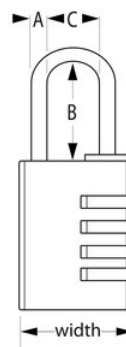

Nível de segurança:

Segurança básica a média:

Geralmente recomendado para utilizações no interior

Visão geral e características

Características do produto

- Conjunto de um rebate de barra plana e um cadeado de combinação reajustável
- Corpo em aço forjado com 110 mm
- Aço temperado zincado, para maior solidez e resistência ao clima
- Grampo em aço temperado resistente contra cortes e serras
- Olhal de bloqueio em aço temperado zincado, para uma forte resistência contra cortes
- Dobradiça inviolável, para resistência contra intromissões
- Corpo em alumínio maciço com 40 mm de largura
- Argola em aço niquelado com 6 mm de diâmetro, para maior resistência contra cortes
- Combinação programável de 4 dígitos, para um conveniente acesso sem chaves
- Inclui material de montagem, para uma instalação simples

Descrição do produto

O conjunto Master Lock No. 7640704EURD inclui um cadeado em alumínio de combinação programável com 40 mm e um rebate de 110 mm fabricado em aço forjado zincado para maior solidez e resistência à corrosão. O grampo em aço temperado e o olhal de bloqueio são resistentes contra cortes e serras. A placa canelada do ferrolho oferece uma resistência adicional e o olhal de bloqueio em aço temperado oferece uma resistência elevada contra cortes. A argola com 6 mm de diâmetro é fabricada em aço niquelado, oferecendo maior resistência contra cortes e serras. A combinação de 4 dígitos oferece um conveniente acesso sem chaves. A garantia vitalícia limitada oferece paz de espírito por parte de uma marca em que pode confiar.

Especificidades do produto

Referência	7640704EURD
Dimensões da argola	A: 6 mm B: 27 mm C: 22 mm
Cor	Prateado
Descrição	
Qtd. embalagens de prateleira	4
Qtd. caixa master	24

Master Lock Europe S.A.S.

10 avenue de l'arche - Le Colisée Gardens, bâtiment A - 92 400 Courbevoie - La Défense - France
T:+33-1-41437200 | F:+33-1-41437204
www.masterlock.eu