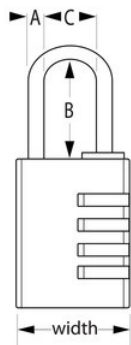

Modelo n.º 7641EURDBLK

Cadeado de combinação programável de 40mm com chave de emergência - preto

Ideal para:

Unidades de armazenamento em caves

Escola, Pessoal e Health Club

Caixas de ferramentas, de trabalho e caixas de grupo

Nível de segurança:

Segurança básica a média:

Geralmente recomendado para utilizações no interior

Visão geral e características

Características do produto

- Corpo em zinco com 40mm de largura, para uma maior durabilidade
- Argola em aço niquelado, para maior resistência contra cortes
- Combinação programável de 4 dígitos, para um conveniente acesso sem chaves
- Chave de emergência para acesso de segurança e função de descodificação de código perdido
- Garantia vitalícia limitada

Descrição do produto

O cadeado Master Lock No. 7641EURDBLK de combinação programável com chave de emergência apresenta um corpo de zinco sólido com 40mm de largura para uma maior durabilidade com um acabamento pintado de preto. A argola com 6 mm de diâmetro e 27 mm de comprimento é fabricada em aço niquelado, oferecendo resistência contra cortes e serras. A combinação de 4 dígitos oferece um conveniente acesso sem chaves. A chave de emergência oferece acesso de segurança, bem como uma função de descodificação de código perdido, para nunca ficar bloqueado em caso de combinação esquecida. A garantia vitalícia limitada oferece paz de espírito por parte de uma marca em que pode confiar.

Especificidades do produto

Referência	7641EURDBLK
Largura do corpo	40 mm
Dimensões da argola	A: 6 mm B: 27 mm C: 17 mm
Cor	Preto
Descrição	Chave de segurança, Embalagem de cartão para venda a retalho
Qtd. embalagens de prateleira	4
Qtd. caixa master	24