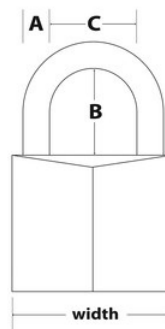

Modelo n.º 914060REURD

Conjunto de olhais em aço para cadeado em ângulo recto n.º 60r + cadeado de chave em alumínio com 40 mm n.º 9140

Ideal para:

Armários

Portões e vedações residenciais

Abrigos, oficinas e garagens

- Conjunto de olhais para cadeado em ângulo reto e um cadeado com chave
- 2 olhais em aço para cadeado em ângulo recto, para uma maior resistência
- Compatível com um diâmetro da argola até 13 mm
- Cadeado com corpo em alumínio maciço com 40mm de largura, para maior resistência e durabilidade
- Argola em aço temperado com 6 mm de diâmetro, para uma maior resistência contra alicates de corte
- Cilindro de 4 pinos, para maior resistência contra tentativas de abertura
- Inclui material de montagem, para uma instalação simples

Descrição do produto

O produto Master Lock n.º 914060EURD inclui um cadeado com chave em alumínio com 40 mm e 2 olhais em aço para cadeado em ângulo recto. O corpo do cadeado em alumínio maciço oferece resistência e durabilidade. A garantia vitalícia limitada oferece paz de espírito por parte de uma marca em que pode confiar.

Especificidades do produto

Referência	914060REURD
Dimensões da argola	A: 6 mm B: 21 mm C: 21 mm
Cor	Prateado
Descrição	
Qtd. embalagens de prateleira	4
Qtd. caixa master	24

Master Lock Europe S.A.S.

10 avenue de l'arche - Le Colisée Gardens, bâtiment A - 92 400 Courbevoie - La Défense - France
T:+33-1-41437200 | F:+33-1-41437204
www.masterlock.eu