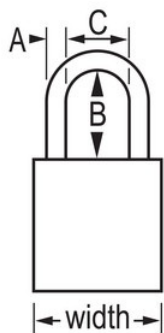

Modelo n.º A1167KAMKW417PRP

Purple Anodized Aluminum Safety Padlock, 1-1/2in (38mm) Wide with 3in (76mm) Tall Shackle, 6-pin Cylinder, Keyed Alike Master Keyed

Ideal para:

Ambientes extremos

Processamento de alimentos

Bloqueio/etiquetagem de segurança

Visão geral e características

Características do produto

- Cadeado de segurança em alumínio da American Lock
- 1-1/2in (38mm) wide purple anodized aluminum body, 1/4in (6mm) diameter chrome plated, boron alloy shackle with 3in (76mm) clearance
- Acabamento anodizado adequado para o bloqueio/etiquetagem em instalações de processamento de alimentos
- Acabamento resistente à corrosão em ambientes difíceis
- High visibility color plus high security
- Com chaveamento igual - cilindro de tambor de 6 pinos com chaveamento substituível e chave mestra

Descrição do produto

The American Lock No. A1167KAMKW417PRP Aluminum Padlock, Keyed Alike - multiple locks open with the same key - features a 1-1/2in (38mm) wide purple anodized aluminum body with a 3in (75mm) tall, 1/4in (6mm) diameter chrome plated, boron alloy shackle for superior cut resistance. Equipado com um cilindro APTC14 de 6 pinos, o acabamento anodizado torna o cadeado adequado para o bloqueio em instalações de processamento de alimentos e o acabamento resistente à corrosão é ideal para ambientes difíceis. Chaveamento mestre - uma chave mestra abre todos os cadeados no sistema apesar de cada cadeado ter a sua própria chave distinta.

Especificidades do produto

| | |
|--------------------------------------|---|
| Referência | A1167KAMKW417PRP |
| Largura do corpo | 38 mm |
| Dimensões da argola | A: 6 mm B: 76 mm C: 20 mm |
| Cor | Púrpura |
| Descrição | Chaves iguais, Chaveamento mestre, Embalagem em caixa comercial |
| Qtd. embalagens de prateleira | 6 |
| Qtd. caixa master | 24 |