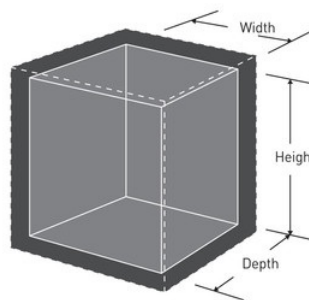

## Especificidades do produto

<b>Referência</b>	HL100ES
<b>Dimensões externas (A x L x P)</b>	22,9 cm x 45,7 cm x 40,6 cm
<b>Peso s/ embalagem</b>	13,9 kg
<b>Cor</b>	Preto
<b>Descrição</b>	
<b>Qtd. caixa master</b>	1