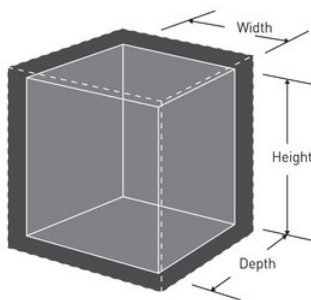

Referência	LX110BEURHRO
Cor	Prateado
Descrição	
Qtd. caixa master	1

Master Lock Europe S.A.S.

10 avenue de l'arche - Le Colisée Gardens, bâtiment A - 92 400 Courbevoie - La Défense - France
T:+33-1-41437200 | F:+33-1-41437204
www.masterlock.eu