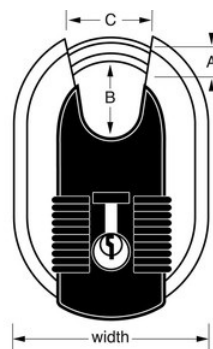

Modelo n.º M187EURD

Cadeado de disco Excell® com 60 mm de largura em aço inoxidável reforçado com titânio e argola coberta

Ideal para:

Unidades de Armazenamento Próprio e Cadeados

Abrigos, oficinas e garagens

- Tough-Cut? o arco octagonal em carboneto de boro é 50% mais resistente do que o aço temperado
- Corpo em aço inoxidável com 60 mm de largura e construção exterior reforçada em titânio, para resistência máxima ao clima
- O design totalmente coberto minimiza a exposição da argola e protege contra ataques com alicates de corte
- Corpo com proteção reforçada resistente contra arranhões
- Cilindro de 4 pinos para uma maior resistência à abertura
- Ranhura da chave coberta, para proteção máxima contra o clima
- A função de retenção da chave garante que o cadeado não fica aberto
- Garantia vitalícia limitada

Descrição do produto

O cadeado de disco Master Lock Excell® n.º M187EURD possui um corpo com 60 mm de largura em aço inoxidável reforçado com titânio para máxima solidez, fiabilidade e resistência à corrosão. O design totalmente coberto minimiza a exposição da argola e protege contra ataques com alicates de corte. A argola octagonal com 8 mm de diâmetro e 24 mm de comprimento é fabricada em carboneto de boro Tough-Cut™, 50% mais resistente do que o aço temperado, oferecendo resistência contra cortes e serras. O cilindro de 4 pinos impede tentativas de abertura e o bloqueio com rolamento de esferas duplo oferece resistência máxima contra intromissões e martelagem. A ranhura da chave coberta oferece proteção máxima contra o clima e a capa protetora reforçada protege contra arranhões. A garantia vitalícia limitada oferece paz de espírito por parte de uma marca em que pode confiar.

Especificidades do produto

Referência	M187EURD
Largura do corpo	60 mm
Dimensões da argola	A: 8 mm B: 24 mm C: 22 mm
Cor	Preto
Descrição	Chaves iguais
Qtd. embalagens de prateleira	4
Qtd. caixa master	24