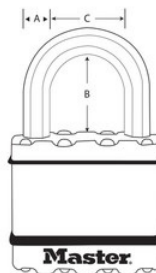

Modelo n.º M1BEURD

Cadeado em aço laminado Excell® com 45 mm de largura; acabamento em latão

Ideal para:

Portões e vedações residenciais

Abrigos, oficinas e garagens

Unidades de Armazenamento Próprio e Cadeados

Visão geral e características

Características do produto

- Tough-Cut? o arco octagonal em carboneto de boro é 50% mais resistente do que o aço temperado
- Argola com comprimento máximo, para diferentes utilizações
- Dual-Armor? proteção: núcleo em aço laminado com 45mm, para uma maior resistência, rodeado de componentes exteriores em latão e zinco, para maior resistência ao clima
- Bloqueio com rolamento de esferas duplo, para uma resistência máxima contra intromissões
- Corpo com proteção reforçada resistente contra arranhões
- Cilindro de 4 pinos para uma maior resistência à abertura
- Garantia vitalícia limitada

Descrição do produto

O cadeado laminado Master Lock Excell® n.º M1BEURD tem um corpo em aço laminado com 45 mm de largura, para resistência e fiabilidade máximas, e está rodeado de componentes exteriores em latão e zinco para resistência ao clima. A argola octagonal com 8 mm de diâmetro e 24 mm de comprimento é fabricada em carboneto de boro Tough-Cut™, 50% mais resistente do que aço temperado, oferecendo resistência contra cortes e serras. O cilindro de 4 pinos impede tentativas de abertura e o bloqueio com rolamento de esferas duplo oferece resistência máxima contra intromissões e martelagem. A garantia vitalícia limitada oferece paz de espírito por parte de uma marca em que pode confiar.

Especificidades do produto

Referência	M1BEURD
Largura do corpo	45 mm
Dimensões da argola	A: 8 mm B: 24 mm C: 20 mm
Cor	Prateado
Descrição	Chaves diferentes
Qtd. embalagens de prateleira	4
Qtd. caixa master	24