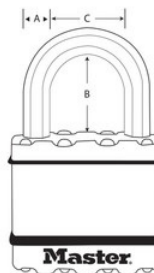

Modelo n.º M1BEURT

Cadeado em aço laminado Excell® com 45 mm de largura; acabamento em latão; embalagem com 2

Ideal para:

Portões e vedações residenciais

Abrigos, oficinas e garagens

Unidades de Armazenamento Próprio e Cadeados

Visão geral e características

Características do produto

- Tough-Cut? o arco octagonal em carboneto de boro é 50% mais resistente do que o aço temperado
- Argola com comprimento máximo, para diferentes utilizações
- Dual-Armor? proteção: núcleo em aço laminado com 45mm, para uma maior resistência, rodeado de componentes exteriores em latão e zinco, para maior resistência ao clima
- Bloqueio com rolamento de esferas duplo, para uma resistência máxima contra intromissões
- Corpo com proteção reforçada resistente contra arranhões
- Cilindro de 4 pinos para uma maior resistência à abertura
- Cadeados com chaveamento igual
- Garantia vitalícia limitada

Descrição do produto

Os cadeados laminados Master Lock Excell® No. M1BEURT têm um corpo em aço laminado com 45 mm de largura para uma máxima resistência e fiabilidade, sendo rodeados por componentes exteriores em latão e zinco para maior resistência ao clima. A argola octagonal com 8 mm de diâmetro e 24 mm de comprimento é fabricada em carboneto de boro Tough-Cut™, 50% mais resistente do que o aço temperado, oferecendo resistência contra cortes e serras. O cilindro de 4 pinos impede tentativas de abertura e o bloqueio com rolamento de esferas duplo oferece resistência máxima contra intromissões e martelagem. A garantia vitalícia limitada oferece paz de espírito por parte de uma marca em que pode confiar.

Especificidades do produto

Referência	M1BEURT
Largura do corpo	45 mm
Dimensões da argola	A: 8 mm B: 24 mm C: 20 mm
Cor	Dourado
Descrição	Chaves diferentes
Qtd. embalagens de prateleira	4
Qtd. caixa master	16