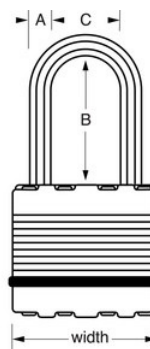

Modelo n.º M1KALF

Cadeado Excell® em aço laminado com 48mm de largura e argola de 38 mm, chaveamento igual

Ideal para:

Portões e vedações residenciais

Abrigos, oficinas e garagens

Unidades de Armazenamento Próprio e Cadeados

Visão geral e características

Características do produto

- Chaveamento igual - encomende vários cadeados para abrir com a mesma chave
- A argola octagonal Tough-Cut™ em carboneto de boro é 50% mais resistente do que o aço temperado
- Argola com 38 mm de comprimento, para diferentes utilizações
- Dual-Armor® protection: 48mm laminated steel core for strength surrounded by stainless steel & zinc outer components for weather resistance
- Bloqueio com rolamento de esferas duplo, para uma resistência máxima contra intromissões
- Corpo com proteção reforçada resistente contra arranhões
- Cilindro de 4 pinos para uma maior resistência à abertura
- Garantia vitalícia limitada

Descrição do produto

O cadeado laminado Master Lock Excell® n.º M1KALF, chaveamento igual - com múltiplos bloqueios que abrem com a mesma chave - possui corpo em aço laminado de 48mm de largura para maior força e confiança, e está rodeado por componentes externos em aço inoxidável e zinco para resistência ao tempo. A argola octagonal com 8 mm de diâmetro e 38 mm de comprimento é fabricada em carboneto de boro Tough-Cut™, 50% mais resistente do que o aço temperado, oferecendo resistência contra cortes e serras. O cilindro de 4 pinos impede tentativas de abertura e o bloqueio com rolamento de esferas duplo oferece resistência máxima contra intromissões e martelagem. A garantia vitalícia limitada oferece paz de espírito por parte de uma marca em que pode confiar.

Especificidades do produto

Referência	M1KALF
Largura do corpo	48 mm
Dimensões da argola	A: 8 mm B: 28 mm C: 20 mm
Cor	Prateado
Descrição	Chaves iguais
Qtd. embalagens de prateleira	4
Qtd. caixa master	24