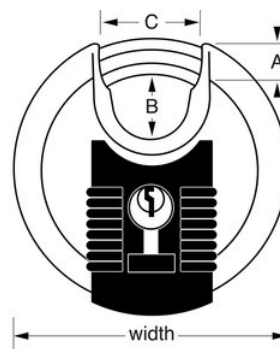

Nível de segurança:

Segurança alta a máxima:

Recomendado para todo o tipo de utilizações, incluindo aplicações industriais

Visão geral e características

Características do produto

- Tough-Cut? o arco octagonal em carboneto de boro é 50% mais resistente do que o aço temperado
- Corpo em aço inoxidável com 80 mm de largura, para máxima resistência ao clima
- O design totalmente coberto minimiza a exposição da argola e protege contra ataques com alicates de corte
- Corpo com proteção reforçada resistente contra arranhões
- Cilindro de 4 pinos para uma maior resistência à abertura
- Ranhura da chave coberta, para proteção máxima contra o clima
- A função de retenção da chave garante que o cadeado não fica aberto
- Garantia vitalícia limitada

Descrição do produto

O cadeado de disco Master Lock Excell® n.º M50EURD tem um corpo em aço inoxidável com 80 mm, para máxima solidez, fiabilidade e resistência à corrosão. O design totalmente coberto minimiza a exposição da argola e protege contra ataques com alicates de corte. A argola octagonal com 12 mm de diâmetro e 17 mm de comprimento é fabricada em carboneto de boro Tough-Cut™, 50% mais resistente do que aço temperado, oferecendo resistência contra cortes e serras. O cilindro de 4 pinos impede tentativas de abertura e o bloqueio com rolamento de esferas duplo oferece resistência máxima contra intromissões e martelagem. A ranhura da chave coberta oferece proteção máxima contra o clima e a capa protetora reforçada protege contra arranhões. A garantia vitalícia limitada oferece paz de espírito por parte de uma marca em que pode confiar.

Especificidades do produto

Referência	M50EURD
Largura do corpo	80 mm
Dimensões da argola	A: 12 mm B: 17 mm C: 24 mm
Cor	Prateado
Descrição	Chaves iguais
Qtd. embalagens de prateleira	4
Qtd. caixa master	24