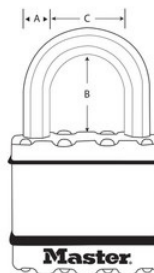

Modelo n.º M5BEURTLF

Cadeado Excell® em aço laminado com 52 mm de largura e argola com 38 mm de comprimento; acabamento em latão; embalagem com 2

Ideal para:

Portões e vedações residenciais

Abrigos, oficinas e garagens

Visão geral e características

Características do produto

- Tough-Cut? o arco octagonal em carboneto de boro é 50% mais resistente do que o aço temperado
- Argola com 38 mm de comprimento, para diferentes utilizações
- Dual-Armor? proteção: núcleo em aço laminado com 52mm, para uma maior resistência, rodeado de componentes exteriores em latão e zinco, para maior resistência ao clima
- Bloqueio com rolamento de esferas duplo, para uma resistência máxima contra intromissões
- Corpo com proteção reforçada resistente contra arranhões
- Cilindro de 4 pinos para uma maior resistência à abertura
- Cadeados com chaveamento igual
- Garantia vitalícia limitada

Descrição do produto

Os cadeados laminados Master Lock Excell® n.º M5BEURTLF têm um corpo em aço laminado com 52 mm de largura, para resistência e fiabilidade máximas, rodeado de componentes exteriores de latão e zinco, para maior resistência ao clima. A argola octagonal com 9 mm de diâmetro e 38 mm de comprimento é fabricada em carboneto de boro Tough-Cut™, 52% mais resistente do que aço temperado, oferecendo resistência contra cortes e serras. O cilindro de 4 pinos impede tentativas de abertura e o bloqueio com rolamento de esferas duplo oferece resistência máxima contra intromissões e martelagem. A garantia vitalícia limitada oferece paz de espírito por parte de uma marca em que pode confiar.

Especificidades do produto

| | |
|--------------------------------------|---------------------------|
| Referência | M5BEURTLF |
| Largura do corpo | 52 mm |
| Dimensões da argola | A: 9 mm B: 38 mm C: 24 mm |
| Cor | Dourado |
| Descrição | Sem chave |
| Qtd. embalagens de prateleira | 4 |
| Qtd. caixa master | 16 |