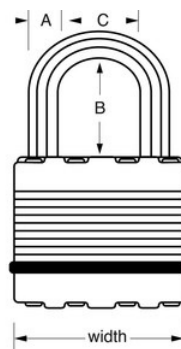

## Modelo n.º M5EURDLF

Cadeado Excell® de 52 mm largura em aço laminado com argola com 38 mm de comprimento

## Características do produto

- Tough-Cut? o arco octagonal em carboneto de boro é 50% mais resistente do que o aço temperado
- Argola com 38 mm de comprimento, para diferentes utilizações
- Dual-Armor? proteção: núcleo em aço laminado com 52mm, para uma maior resistência, rodeado de componentes exteriores em aço inoxidável e zinco, para maior resistência ao clima
- Bloqueio com rolamento de esferas duplo, para uma resistência máxima contra intromissões
- Corpo com proteção reforçada resistente contra arranhões
- Cilindro de 4 pinos para uma maior resistência à abertura
- Garantia vitalícia limitada

## Descrição do produto

O cadeado laminado Master Lock Excell® n.º M5EURDLF tem um corpo em aço laminado com 52 mm de largura, para resistência e fiabilidade máximas, e está rodeado por componentes externos em aço inoxidável e zinco, para maior resistência ao clima. A argola octagonal com 9 mm de diâmetro e 38 mm de comprimento é fabricada em carboneto de boro Tough-Cut™, 52% mais resistente do que o aço temperado, oferecendo resistência contra cortes e serras. O cilindro de 4 pinos impede tentativas de abertura e o bloqueio com rolamento de esferas duplo oferece resistência máxima contra intromissões e martelagem. A garantia vitalícia limitada oferece paz de espírito por parte de uma marca em que pode confiar.

## Especificidades do produto

<b>Referência</b>	M5EURDLF
<b>Largura do corpo</b>	30 cm
<b>Dimensões da argola</b>	A: 9 mm B: 38 mm C: 24 mm
<b>Cor</b>	Prateado
<b>Descrição</b>	Chaves diferentes
<b>Qtd. embalagens de prateleira</b>	4
<b>Qtd. caixa master</b>	24