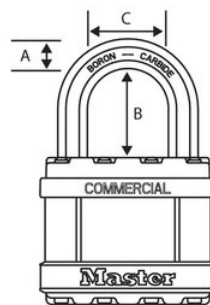

Modelo n.º M5EURDSTS

Cadeado Excell® de 51 mm largura em aço laminado

Ideal para:

Portões e vedações residenciais

Abrigos, oficinas e garagens

Unidades de Armazenamento Próprio e Cadeados

Caixas de ferramentas, de trabalho e caixas de grupo

Nível de segurança:

Segurança alta a máxima:

Recomendado para todo o tipo de utilizações, incluindo aplicações industriais

Visão geral e características

Características do produto

- Cobertura do corpo em aço inoxidável e chapas no topo e no final para uma excepcional resistência às intempéries
- Corpo em aço laminado com 51mm de largura para maior durabilidade
- A argola em carboneto de boro octagonal de 25mm é 50% mais dura do que o aço endurecido
- Argola cromada para uma excelente resistência à ferrugem
- Resistência superior a alavancas com bloqueio de rolamento com duas bolas

Descrição do produto

O cadeado de aço laminado com cobertura do corpo em aço inoxidável Master Lock Excell® No. M5EURDSTS apresenta um corpo em aço laminado com 51 mm de largura com cobertura do corpo em aço inoxidável para máxima robustez e resistência às intempéries. A argola octagonal de 10 mm de diâmetros mede 25 mm e é feita de carboneto de boro cromado, 50% mais dura do que o aço endurecido, oferecendo resistência máxima a cortes e serragens. O cilindro de 4 pinos impede tentativas de abertura e o bloqueio com rolamento de esferas duplo oferece resistência máxima contra intromissões e martelagem. Commercial Excell® oferece um maior nível de resistência a intempéries e segurança a aplicações em ambientes externos, corrosivos e cáusticos.

Especificidades do produto

Referência	M5EURDSTS
Largura do corpo	51 mm
Dimensões da argola	A: 10 mm B: 25 mm C: 24 mm
Cor	Cinzentos
Descrição	Chaves diferentes
Qtd. embalagens de prateleira	4
Qtd. caixa master	24