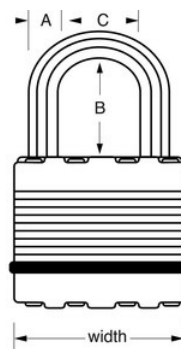

Modelo n.º M5EURTRILF

Cadeado em aço laminado Excell® com 52 mm de largura e argola com 38 mm de comprimento; embalagem de 3

Nível de segurança:

Segurança alta a máxima:

Recomendado para todo o tipo de utilizações, incluindo aplicações industriais

- Tough-Cut? o arco octagonal em carboneto de boro é 50% mais resistente do que o aço temperado
- Dual-Armor? proteção: núcleo em aço laminado com 52mm, para uma maior resistência, rodeado de componentes exteriores em aço inoxidável e zinco, para maior resistência ao clima
- Bloqueio com rolamento de esferas duplo, para uma resistência máxima contra intromissões
- Corpo com proteção reforçada resistente contra arranhões
- Cilindro de 4 pinos para uma maior resistência à abertura
- Cadeados com chaveamento igual
- Garantia vitalícia limitada

Descrição do produto

Os cadeados laminados Master Lock Excell® n.º M5EURTRILF têm um corpo em aço laminado com 52mm de largura, para resistência e fiabilidade máximas, e estão rodeados de componentes exteriores em aço inoxidável e zinco, para maior resistência ao clima. A argola octagonal com 9 mm de diâmetro e 38 mm de comprimento é fabricada em carboneto de boro Tough-Cut™, 52% mais resistente do que o aço temperado, oferecendo resistência contra cortes e serras. O cilindro de 4 pinos impede tentativas de abertura e o bloqueio com rolamento de esferas duplo oferece resistência máxima contra intromissões e martelagem. A garantia vitalícia limitada oferece paz de espírito por parte de uma marca em que pode confiar.

Especificidades do produto

Referência	M5EURTRILF
Largura do corpo	52 mm
Dimensões da argola	A: 9 mm B: 38 mm C: 24 mm
Cor	Prateado
Descrição	Chaves iguais
Qtd. embalagens de prateleira	4
Qtd. caixa master	16