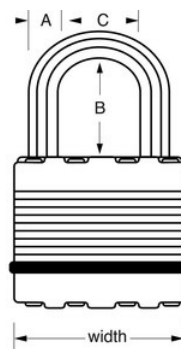

## Modelo n.º M5KALF

Cadeado Excell® em aço laminado com 50mm de largura e argola de 38 mm, chaveamento igual

## Características do produto

- Tough-Cut? o arco octagonal em carboneto de boro é 50% mais resistente do que o aço temperado
- Argola com 38 mm de comprimento, para diferentes utilizações
- Dual-Armor? proteção: núcleo em aço laminado com 50mm, para uma maior resistência, rodeado de componentes exteriores em aço inoxidável e zinco, para maior resistência ao clima
- Bloqueio com rolamento de esferas duplo, para uma resistência máxima contra intromissões
- Corpo com proteção reforçada resistente contra arranhões
- Cilindro de 4 pinos para uma maior resistência à abertura
- Garantia vitalícia limitada

## Descrição do produto

O cadeado laminado Master Lock Excell® n.º M5KALF, chaveamento igual - com múltiplos bloqueios que abrem com a mesma chave - possui corpo em aço laminado de 50mm de largura para maior força e confiança, e está rodeado por componentes externos em aço inoxidável e zinco para resistência ao tempo. A argola octagonal com 9 mm de diâmetro e 38 mm de comprimento é fabricada em carboneto de boro Tough-Cut™, 50% mais resistente do que aço temperado, oferecendo resistência contra cortes e serras. O cilindro de 4 pinos impede tentativas de abertura e o bloqueio com rolamento de esferas duplo oferece resistência máxima contra intromissões e martelagem. A garantia vitalícia limitada oferece paz de espírito por parte de uma marca em que pode confiar.

## Especificidades do produto

<b>Referência</b>	M5KALF
<b>Largura do corpo</b>	50 mm
<b>Dimensões da argola</b>	A: 9 mm B: 38 mm C: 24 mm
<b>Cor</b>	Prateado
<b>Descrição</b>	Chaves iguais
<b>Qtd. embalagens de prateleira</b>	4
<b>Qtd. caixa master</b>	24