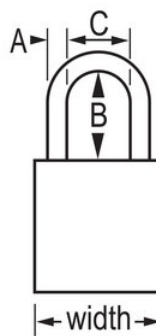

Modelo n.º S1106YLW

Yellow Anodized Aluminum Safety Padlock, 1-1/2in (38mm) Wide with 1-1/2in (38mm) Tall Shackle, Key Retaining Safety Exclusive Cylinder

Ideal para:

Etiquetagem do bloqueio

Processamento de alimentos

Bloqueio/etiquetagem de segurança

Visão geral e características

Características do produto

- Cadeado de segurança em alumínio da American Lock
- 1-1/2in (38mm) wide yellow anodized aluminum body, 1/4in (6mm) diameter chrome plated, boron alloy shackle with 1-1/2in (38mm) clearance
- Acabamento anodizado adequado para o bloqueio/etiquetagem em instalações de processamento de alimentos
- Acabamento resistente à corrosão em ambientes difíceis
- Compliance with "One Employee, One Lock, One Key" directive
- Alta segurança, reservado para o cilindro de segurança
- Retenção de chave - garante que o cadeado não fica destravado
- Chaveamento diferente, tambor de 6 pinos com mais de 40.000 mudanças de chave disponíveis
- Chaveamento igual - chaveamento mestre também disponíveis
- Embalagem Comercial, Qtd Embalagem Armazenamento 6, Qtd Cartão Mestre 24

Descrição do produto

The American Lock No. S1106YLW Aluminum Padlock features a 1-1/2in (38mm) wide yellow anodized aluminum body with a 1-1/2in (38mm) tall, 1/4in (6mm) diameter chrome plated, boron alloy shackle for superior cut resistance. O acabamento anodizado torna o cadeado adequado para o bloqueio em instalações de processamento de alimentos e o acabamento resistente à corrosão é ideal para ambientes difíceis. Concebido especificamente para aplicações de bloqueio/etiquetagem, o cadeado possui alta segurança, reservada para o cilindro de segurança com a funcionalidade de retenção de chave para garantir que o cadeado não fica destravado.

Especificidades do produto

Referência	S1106YLW
Largura do corpo	38 mm
Dimensões da argola	A: 6 mm B: 38 mm C: 20 mm
Cor	Amarelo
Descrição	Chaves diferentes, Embalagem em caixa comercial
Qtd. embalagens de prateleira	6
Qtd. caixa master	24