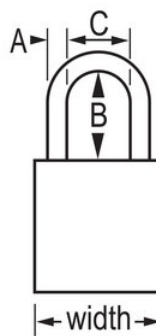

## Características do produto

- Cadeado de segurança em alumínio da American Lock
- 1-1/2in (38mm) wide blue anodized aluminum body, 1/4in (6mm) diameter chrome plated, boron alloy shackle with 3in (76mm) clearance
- Acabamento anodizado adequado para o bloqueio/etiquetagem em instalações de processamento de alimentos
- Acabamento resistente à corrosão em ambientes difíceis
- Compliance with "One Employee, One Lock, One Key" directive
- Alta segurança, reservado para o cilindro de segurança
- Retenção de chave - garante que o cadeado não fica destravado
- Chaveamento diferente, tambor de 6 pinos com mais de 40.000 mudanças de chave disponíveis
- Chaveamento igual - chaveamento mestre também disponíveis
- Embalagem Comercial, Qtd Embalagem Armazenamento 6, Qtd Cartão Mestre 24

## Descrição do produto

The American Lock No. S1107BLU Aluminum Padlock features a 1-1/2in (38mm) wide blue anodized aluminum body with a 3in (75mm) tall, 1/4in (6mm) diameter chrome plated, boron alloy shackle for superior cut resistance. O acabamento anodizado torna o cadeado adequado para o bloqueio em instalações de processamento de alimentos e o acabamento resistente à corrosão é ideal para ambientes difíceis. Concebido especificamente para aplicações de bloqueio/etiquetagem, o cadeado possui alta segurança, reservada para o cilindro de segurança com a funcionalidade de retenção de chave para garantir que o cadeado não fica destravado.

## Especificidades do produto

|                                      |   |
|--------------------------------------|---|
| <b>Referência</b>                    | S1107BLU  |
| <b>Largura do corpo</b>              | 38 mm   |
| <b>Dimensões da argola</b>           | A: 6 mm B: 76 mm C: 20 mm                       |
| <b>Cor</b>                           | Azul  |
| <b>Descrição</b>                     | Chaves diferentes, Embalagem em caixa comercial |
| <b>Qtd. embalagens de prateleira</b> | 6   |
| <b>Qtd. caixa master</b>             | 24  |