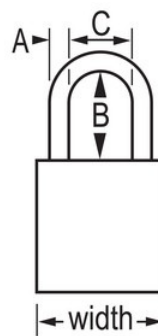

Modelo n.º S1107CLR

Silver Anodized Aluminum Safety Padlock, 1-1/2in (38mm) Wide with 3in (76mm) Tall Shackle, Key Retaining Safety Exclusive Cylinder

Ideal para:

Etiquetagem do bloqueio

Processamento de alimentos

Bloqueio/etiquetagem de segurança

Visão geral e características

Características do produto

- Cadeado de segurança em alumínio da American Lock
- 1-1/2in (38mm) wide clear anodized aluminum body, 1/4in (6mm) diameter chrome plated, boron alloy shackle with 3in (76mm) clearance
- Acabamento anodizado adequado para o bloqueio/etiquetagem em instalações de processamento de alimentos
- Acabamento resistente à corrosão em ambientes difíceis
- Compliance with "One Employee, One Lock, One Key" directive
- Alta segurança, reservado para o cilindro de segurança
- Retenção de chave - garante que o cadeado não fica destravado
- Chaveamento diferente, tambor de 6 pinos com mais de 40.000 mudanças de chave disponíveis
- Chaveamento igual - chaveamento mestre também disponíveis
- Embalagem Comercial, Qtd Embalagem Armazenamento 6, Qtd Cartão Mestre 24

Descrição do produto

The American Lock No. S1107CLR Aluminum Padlock features a 1-1/2in (38mm) wide clear anodized aluminum body with a 3in (75mm) tall, 1/4in (6mm) diameter chrome plated, boron alloy shackle for superior cut resistance. O acabamento anodizado torna o cadeado adequado para o bloqueio em instalações de processamento de alimentos e o acabamento resistente à corrosão é ideal para ambientes difíceis. Concebido especificamente para aplicações de bloqueio/etiquetagem, o cadeado possui alta segurança, reservada para o cilindro de segurança com a funcionalidade de retenção de chave para garantir que o cadeado não fica destravado.

Especificidades do produto

Referência	S1107CLR
Largura do corpo	38 mm
Dimensões da argola	A: 6 mm B: 76 mm C: 20 mm
Cor	Prateado
Descrição	Chaves diferentes, Embalagem em caixa comercial
Qtd. embalagens de prateleira	6
Qtd. caixa master	24