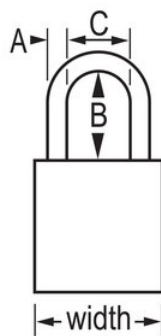

Bloqueio/etiquetagem
de segurança

Visão geral e características

Características do produto

- Cadeado de segurança em alumínio da American Lock
- 1-1/2in (38mm) wide orange anodized aluminum body, 1/4in (6mm) diameter chrome plated, boron alloy shackle with 3in (76mm) clearance
- Acabamento anodizado adequado para o bloqueio/etiquetagem em instalações de processamento de alimentos
- Acabamento resistente à corrosão em ambientes difíceis
- Compliance with "One Employee, One Lock, One Key" directive
- Alta segurança, reservado para o cilindro de segurança
- Retenção de chave - garante que o cadeado não fica destravado
- Chaveamento diferente, tambor de 6 pinos com mais de 40.000 mudanças de chave disponíveis
- Chaveamento igual - chaveamento mestre também disponíveis
- Embalagem Comercial, Qtd Embalagem Armazenamento 6, Qtd Cartão Mestre 24

Descrição do produto

The American Lock No. S1107ORJ Aluminum Padlock features a 1-1/2in (38mm) wide orange anodized aluminum body with a 3in (75mm) tall, 1/4in (6mm) diameter chrome plated, boron alloy shackle for superior cut resistance. O acabamento anodizado torna o cadeado adequado para o bloqueio em instalações de processamento de alimentos e o acabamento resistente à corrosão é ideal para ambientes difíceis. Concebido especificamente para aplicações de bloqueio/etiquetagem, o cadeado possui alta segurança, reservada para o cilindro de segurança com a funcionalidade de retenção de chave para garantir que o cadeado não fica destravado.

Especificidades do produto

Referência	S1107ORJ
Largura do corpo	38 mm
Dimensões da argola	A: 6 mm B: 76 mm C: 20 mm
Cor	Laranja
Descrição	Chaves diferentes, Embalagem em caixa comercial
Qtd. embalagens de prateleira	6
Qtd. caixa master	24