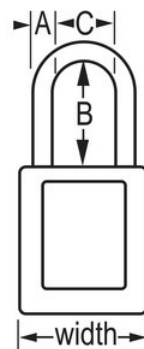

## Características do produto

- Cadeado de segurança termoplástico geral S31
- 3/16in (4.76mm) diameter shackle fits more applications
- Marine Grade 316 stainless steel shackle provides superior corrosion resistance
- 1-3/8in (35mm) wide, 1-7/8in (48mm) tall Thermoplastic red body, with 1-1/2in (38mm) shackle clearance
- Patented design complies with the OSHA guideline of "One Employee, One Lock, One Key" directive
- Key Retaining - ensures padlock is not accidentally left unlocked
- Resistente a substâncias químicas, temperaturas extremas e estável à radiação UV
- Inclui etiquetas de "Perigo" e "Propriedade de" em inglês para escrever; 14 opções de idiomas disponíveis para fins gerais de identificação
- S142 Etiqueta de identificação fotográfica disponível para reconhecimento imediato do utilizador
- Chaveamento diferente, com cilindro de tambor de 6 pinos com mais de 40,000 mudanças de chave disponíveis

## Descrição do produto

The Master Lock No. S31RED Zenex™ Thermoplastic Safety Padlock features a 1-3/8in (35mm) wide plastic red body and a 1-1/2in (38mm) tall, 3/16in (5mm) diameter Marine Grade 316 stainless steel shackle for superior corrosion resistance. Ideal para ambientes corrosivos, o corpo do cadeado resiste a substâncias químicas, temperaturas extremas e é estável face à radiação UV. Concebido exclusivamente para aplicações de bloqueio/sinalização, o corpo resistente e leve do cadeado é fácil de transportar e o cadeado possui um cilindro de alta segurança, reservado para efeitos de segurança com sistema de retenção de chave, para garantir que o cadeado não fica aberto.

## Especificidades do produto

<b>Referência</b>	S31 RED
<b>Largura do corpo</b>	35 mm
<b>Dimensões da argola</b>	A: 5 mm B: 38 mm C: 16 mm
<b>Cor</b>	Vermelho
<b>Descrição</b>	Chaves diferentes, Embalagem em caixa comercial
<b>Qtd. embalagens de prateleira</b>	6
<b>Qtd. caixa master</b>	36