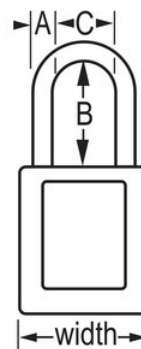

Visão geral e características

Características do produto

- Cadeado de Segurança Dielétrico Termoplástico Geral S32
- Recommended solution for sensitive environments where a plastic 3/16in (4.76mm) shackle size is required
- Argola dielétrica em nylon não condutora, não magnética, antideflagrante
- 1-3/8in (35mm) wide, 1-7/8in (48mm) tall Thermoplastic black body, with 1-1/2in (38mm) shackle clearance
- Patented design complies with the OSHA guideline of "One Employee, One Lock, One Key" directive
- Sem retenção de chave - o cadeado pode ficar aberto e fechado no trinco se necessário
- Resistente a substâncias químicas, temperaturas extremas e estável à radiação UV
- Inclui etiquetas de "Perigo" e "Propriedade de" em inglês para escrever; 14 opções de idiomas disponíveis para fins gerais de identificação
- S142 Etiqueta de identificação fotográfica disponível para reconhecimento imediato do utilizador
- Chaveamento diferente, com cilindro de tambor de 6 pinos com mais de 40,000 mudanças de chave disponíveis

Certificações

Descrição do produto

The Master Lock No. S32BLK Global Zenex™ Thermoplastic Safety Padlock features a 1-3/8in (35mm) wide thermoplastic black body and a 1-1/2in (38mm) tall, 3/16in (5mm) diameter non-conductive nylon shackle for superior corrosion resistance. O corpo termoplástico é leve e resiste a agentes químicos e temperaturas extremas. Designed specifically for safety lockout/tagout applications, the high-security reserved for safety 6-pin tumbler cylinder complies with the "one employee, one lock, one key" directive. Etiquetas para cadeado, para escrever, em várias línguas, incluídas para personalização no local de trabalho.

Especificidades do produto

Referência	S32BLK
Largura do corpo	35 mm
Dimensões da argola	A: 5 mm B: 38 mm C: 16 mm
Cor	Preto
Descrição	Chaves diferentes, Embalagem em caixa comercial
Qtd. embalagens de prateleira	6
Qtd. caixa master	36