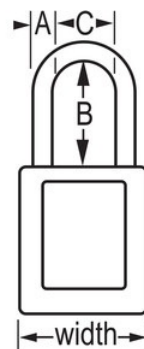

Visão geral e características

Características do produto

- Cadeado de Segurança Dielétrico Termoplástico Geral S32
- Recommended solution for sensitive environments where a plastic 3/16in (4.76mm) shackle size is required
- Argola dielétrica em nylon não condutora, não magnética, antideflagrante
- 1-3/8in (35mm) wide, 1-7/8in (48mm) tall Thermoplastic green body, with 1-1/2in (38mm) shackle clearance
- Patented design complies with the OSHA guideline of "One Employee, One Lock, One Key" directive
- Sem retenção de chave - o cadeado pode ficar aberto e fechado no trinco se necessário
- Resistente a substâncias químicas, temperaturas extremas e estável à radiação UV
- Inclui etiquetas de "Perigo" e "Propriedade de" em inglês para escrever; 14 opções de idiomas disponíveis para fins gerais de identificação
- S142 Etiqueta de identificação fotográfica disponível para reconhecimento imediato do utilizador
- Chaveamento diferente, com cilindro de tambor de 6 pinos com mais de 40,000 mudanças de chave disponíveis

Certificações

Descrição do produto

The Master Lock No. S32GRN Global Zenex™ Thermoplastic Safety Padlock features a 1-3/8in (35mm) wide thermoplastic green body and a 1-1/2in (38mm) tall, 3/16in (5mm) diameter non-conductive nylon shackle for superior corrosion resistance. O corpo termoplástico é leve e resiste a agentes químicos e temperaturas extremas. Designed specifically for safety lockout/tagout applications, the high-security reserved for safety 6-pin tumbler cylinder complies with the "one employee, one lock, one key" directive. Etiquetas para cadeado, para escrever, em várias línguas, incluídas para personalização no local de trabalho.

Especificidades do produto

Referência	S32GRN
Largura do corpo	35 mm
Dimensões da argola	A: 5 mm B: 38 mm C: 16 mm
Cor	Verde
Descrição	Chaves diferentes, Embalagem em caixa comercial
Qtd. embalagens de prateleira	6
Qtd. caixa master	36