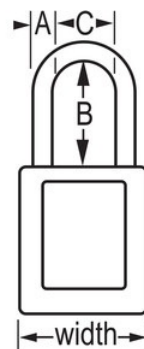

## Características do produto

- Cadeado de Segurança Dielétrico Termoplástico Geral S32
- Recommended solution for sensitive environments where a plastic 3/16in (4.76mm) shackle size is required
- Argola dielétrica em nylon não condutora, não magnética, antideflagrante
- 1-3/8in (35mm) wide, 1-7/8in (48mm) tall Thermoplastic orange body, with 1-1/2in (38mm) shackle clearance
- Patented design complies with the OSHA guideline of "One Employee, One Lock, One Key" directive
- Sem retenção de chave - o cadeado pode ficar aberto e fechado no trinco se necessário
- Resistente a substâncias químicas, temperaturas extremas e estável à radiação UV
- Inclui etiquetas de "Perigo" e "Propriedade de" em inglês para escrever; 14 opções de idiomas disponíveis para fins gerais de identificação
- S142 Etiqueta de identificação fotográfica disponível para reconhecimento imediato do utilizador
- Chaveamento diferente, com cilindro de tambor de 6 pinos com mais de 40,000 mudanças de chave disponíveis

## Descrição do produto

The Master Lock No. S32ORJ Global Zenex™ Thermoplastic Safety Padlock features a 1-3/8in (35mm) wide thermoplastic orange body and a 1-1/2in (38mm) tall, 3/16in (5mm) diameter non-conductive nylon shackle for superior corrosion resistance. O corpo termoplástico é leve e resiste a agentes químicos e temperaturas extremas. Designed specifically for safety lockout/tagout applications, the high-security reserved for safety 6-pin tumbler cylinder complies with the "one employee, one lock, one key" directive. Etiquetas para cadeado, para escrever, em várias línguas, incluídas para personalização no local de trabalho.

## Especificidades do produto

<b>Referência</b>	S32ORJ
<b>Largura do corpo</b>	35 mm
<b>Dimensões da argola</b>	A: 5 mm B: 38 mm C: 16 mm
<b>Cor</b>	Laranja
<b>Descrição</b>	Chaves diferentes, Embalagem em caixa comercial
<b>Qtd. embalagens de prateleira</b>	6
<b>Qtd. caixa master</b>	36