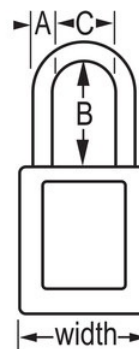

Visão geral e características

Características do produto

- Cadeado de Segurança Dielétrico Termoplástico Geral S32
- Recommended solution for sensitive environments where a plastic 3/16in (4.76mm) shackle size is required
- Argola dielétrica em nylon não condutora, não magnética, antideflagrante
- 1-3/8in (35mm) wide, 1-7/8in (48mm) tall Thermoplastic purple body, with 1-1/2in (38mm) shackle clearance
- Patented design complies with the OSHA guideline of "One Employee, One Lock, One Key" directive
- Sem retenção de chave - o cadeado pode ficar aberto e fechado no trinco se necessário
- Resistente a substâncias químicas, temperaturas extremas e estável à radiação UV
- Inclui etiquetas de "Perigo" e "Propriedade de" em inglês para escrever; 14 opções de idiomas disponíveis para fins gerais de identificação
- S142 Etiqueta de identificação fotográfica disponível para reconhecimento imediato do utilizador
- Chaveamento diferente, com cilindro de tambor de 6 pinos com mais de 40,000 mudanças de chave disponíveis

Certificações

Descrição do produto

The Master Lock No. S32PRP Global Zenex™ Thermoplastic Safety Padlock features a 1-3/8in (35mm) wide thermoplastic purple body and a 1-1/2in (38mm) tall, 3/16in (5mm) diameter non-conductive nylon shackle for superior corrosion resistance. O corpo termoplástico é leve e resiste a agentes químicos e temperaturas extremas. Designed specifically for safety lockout/tagout applications, the high-security reserved for safety 6-pin tumbler cylinder complies with the "one employee, one lock, one key" directive. Etiquetas para cadeado, para escrever, em várias línguas, incluídas para personalização no local de trabalho.

Especificidades do produto

Referência	S32PRP
Largura do corpo	35 mm
Dimensões da argola	A: 5 mm B: 38 mm C: 16 mm
Cor	Púrpura
Descrição	Chaves diferentes, Embalagem em caixa comercial
Qtd. embalagens de prateleira	6
Qtd. caixa master	36