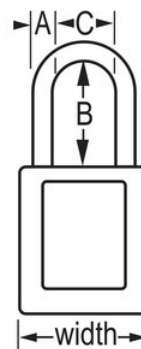

Visão geral e características

Características do produto

- Cadeado de Segurança Dielétrico Termoplástico Geral S32
- Recommended solution for sensitive environments where a plastic 3/16in (4.76mm) shackle size is required
- Argola dielétrica em nylon não condutora, não magnética, antideflagrante
- 1-3/8in (35mm) wide, 1-7/8in (48mm) tall Thermoplastic red body, with 1-1/2in (38mm) shackle clearance
- Patented design complies with the OSHA guideline of "One Employee, One Lock, One Key" directive
- Sem retenção de chave - o cadeado pode ficar aberto e fechado no trinco se necessário
- Resistente a substâncias químicas, temperaturas extremas e estável à radiação UV
- Inclui etiquetas de "Perigo" e "Propriedade de" em inglês para escrever; 14 opções de idiomas disponíveis para fins gerais de identificação
- S142 Etiqueta de identificação fotográfica disponível para reconhecimento imediato do utilizador
- Chaveamento diferente, com cilindro de tambor de 6 pinos com mais de 40,000 mudanças de chave disponíveis

Certificações

Descrição do produto

The Master Lock No. S32RED Global Zenex™ Thermoplastic Safety Padlock features a 1-3/8in (35mm) wide thermoplastic red body and a 1-1/2in (38mm) tall, 3/16in (5mm) diameter non-conductive nylon shackle for superior corrosion resistance. O corpo termoplástico é leve e resiste a agentes químicos e temperaturas extremas. Designed specifically for safety lockout/tagout applications, the high-security reserved for safety 6-pin tumbler cylinder complies with the "one employee, one lock, one key" directive. Etiquetas para cadeado, para escrever, em várias línguas, incluídas para personalização no local de trabalho.

Especificidades do produto

Referência	S32RED
Largura do corpo	35 mm
Dimensões da argola	A: 5 mm B: 38 mm C: 16 mm
Cor	Vermelho
Descrição	Chaves diferentes, Embalagem em caixa comercial
Qtd. embalagens de prateleira	6
Qtd. caixa master	36