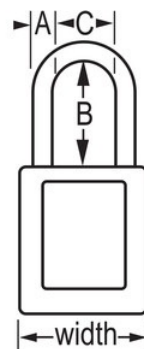

Visão geral e características

Características do produto

- Cadeado de Segurança Dielétrico Termoplástico Geral S32
- Recommended solution for sensitive environments where a plastic 3/16in (4.76mm) shackle size is required
- Argola dielétrica em nylon não condutora, não magnética, antideflagrante
- 1-3/8in (35mm) wide, 1-7/8in (48mm) tall Thermoplastic teal body, with 1-1/2in (38mm) shackle clearance
- Patented design complies with the OSHA guideline of "One Employee, One Lock, One Key" directive
- Sem retenção de chave - o cadeado pode ficar aberto e fechado no trinco se necessário
- Resistente a substâncias químicas, temperaturas extremas e estável à radiação UV
- Inclui etiquetas de "Perigo" e "Propriedade de" em inglês para escrever; 14 opções de idiomas disponíveis para fins gerais de identificação
- S142 Etiqueta de identificação fotográfica disponível para reconhecimento imediato do utilizador
- Chaveamento diferente, com cilindro de tambor de 6 pinos com mais de 40,000 mudanças de chave disponíveis

Certificações

Descrição do produto

The Master Lock No. S32TEAL Global Zenex™ Thermoplastic Safety Padlock features a 1-3/8in (35mm) wide thermoplastic teal body and a 1-1/2in (38mm) tall, 3/16in (5mm) diameter non-conductive nylon shackle for superior corrosion resistance. O corpo termoplástico é leve e resiste a agentes químicos e temperaturas extremas. Designed specifically for safety lockout/tagout applications, the high-security reserved for safety 6-pin tumbler cylinder complies with the "one employee, one lock, one key" directive. Etiquetas para cadeado, para escrever, em várias línguas, incluídas para personalização no local de trabalho.

Especificidades do produto

Referência	S32TEAL
Largura do corpo	35 mm
Dimensões da argola	A: 5 mm B: 38 mm C: 16 mm
Cor	Azul petróleo
Descrição	Chaves diferentes, Embalagem em caixa comercial
Qtd. embalagens de prateleira	6
Qtd. caixa master	36