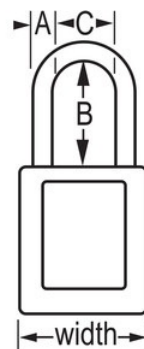

Visão geral e características

Características do produto

- Cadeado de Segurança Dielétrico Termoplástico Geral S32
- Recommended solution for sensitive environments where a plastic 3/16in (4.76mm) shackle size is required
- Argola dielétrica em nylon não condutora, não magnética, antideflagrante
- 1-3/8in (35mm) wide, 1-7/8in (48mm) tall Thermoplastic yellow body, with 1-1/2in (38mm) shackle clearance
- Patented design complies with the OSHA guideline of "One Employee, One Lock, One Key" directive
- Sem retenção de chave - o cadeado pode ficar aberto e fechado no trinco se necessário
- Resistente a substâncias químicas, temperaturas extremas e estável à radiação UV
- Inclui etiquetas de "Perigo" e "Propriedade de" em inglês para escrever; 14 opções de idiomas disponíveis para fins gerais de identificação
- S142 Etiqueta de identificação fotográfica disponível para reconhecimento imediato do utilizador
- Chaveamento diferente, com cilindro de tambor de 6 pinos com mais de 40,000 mudanças de chave disponíveis

Certificações

Descrição do produto

The Master Lock No. S32YLW Global Zenex™ Thermoplastic Safety Padlock features a 1-3/8in (35mm) wide thermoplastic yellow body and a 1-1/2in (38mm) tall, 3/16in (5mm) diameter non-conductive nylon shackle for superior corrosion resistance. O corpo termoplástico é leve e resiste a agentes químicos e temperaturas extremas. Designed specifically for safety lockout/tagout applications, the high-security reserved for safety 6-pin tumbler cylinder complies with the "one employee, one lock, one key" directive. Etiquetas para cadeado, para escrever, em várias línguas, incluídas para personalização no local de trabalho.

Especificidades do produto

Referência	S32YLW
Largura do corpo	35 mm
Dimensões da argola	A: 5 mm B: 38 mm C: 16 mm
Cor	Amarelo
Descrição	Chaves diferentes, Embalagem em caixa comercial
Qtd. embalagens de prateleira	6
Qtd. caixa master	36