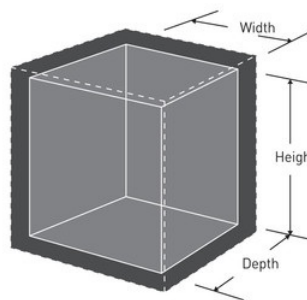

Visão geral e características

Características do produto

- Construção em aço maciço
- 3 barras de bloqueio em aço e dobradiça oculta para maior proteção contra ataques e intromissões
- Combinação digital programável com chave de anulação - inclui 2 chaves
- Fundo revestido em tecido
- Prateleiras ajustáveis 3 - Calha para chaves, sistema de organização por cabo elástico
- Material de fixação incluído

Descrição do produto

O cofre com combinação eletrónica XXL de segurança reforçada da Master Lock, foi concebido para proteger os seus objetos de valor contra roubos e outros ataques. A construção em aço sólido, as barras de bloqueio em aço de 1 polegadas (2,5 cm) e dobradiça oculta garantem a segurança dos seus objetos insubstituíveis. A fechadura eletrónica programável permite-lhe escolher a sua combinação, enquanto a chave de anulação garante sempre o acesso ao seu cofre, mesmo que se tenha esquecido da combinação. Equipado com prateleiras ajustáveis, oferece uma grande capacidade de armazenamento e o revestimento interior forrado mantém os objetos protegidos contra riscos durante o seu armazenamento.

Especificidades do produto

Referência	T0-331ML
Dimensões externas (A x L x P)	95 cm x 55.1 cm x 50.2 cm
Cor	Cinzeno
Descrição	
Qtd. caixa master	1

Master Lock Europe S.A.S.

10 avenue de l'arche - Le Colisée Gardens, bâtiment A - 92 400 Courbevoie - La Défense - France
T:+33-1-41437200 | F:+33-1-41437204
www.masterlock.eu