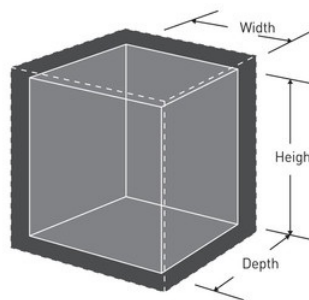

## Especificidades do produto

<b>Referência</b>	T6-331ML
<b>Dimensões externas (A x L x P)</b>	61 cm x 39 cm x 41 cm
<b>Cor</b>	Preto
<b>Descrição</b>	
<b>Qtd. caixa master</b>	1

---