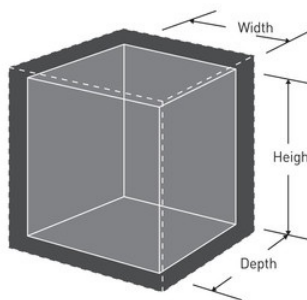

Descrição do produto

O cofre de combinação digital grande Master Lock No. X075ML é ideal para proteger objetos valiosos e dispositivos eletrónicos. A fechadura eletrónica programável permite-lhe escolher a sua combinação, enquanto a chave de anulação garante sempre o acesso ao seu cofre, mesmo que se tenha esquecido da combinação. O fundo revestido em tecido mantém o conteúdo protegido contra riscos enquanto está guardado.

Especificidades do produto

Referência	X075ML
Dimensões externas (A x L x P)	18,0 cm x 42,93 cm x 37,0 cm
Peso s/ embalagem	7,78 kg
Cor	Preto
Descrição	
Qtd. caixa master	1

Master Lock Europe S.A.S.

10 avenue de l'arche - Le Colisée Gardens, bâtiment A - 92 400 Courbevoie - La Défense - France
T:+33-1-41437200 | F:+33-1-41437204
www.masterlock.eu