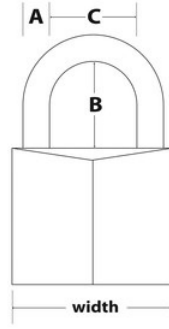

# Product Specifications

<b>Product Number</b>	120EURD
<b>Body Width</b>	20mm
<b>Shackle Dimensions</b>	A: 3mm B: 11mm C: 9mm
<b>Colour</b>	Gold
<b>Description</b>	Keyed Different
<b>Shelf Pack Qty</b>	6
<b>Master Carton Qty</b>	72