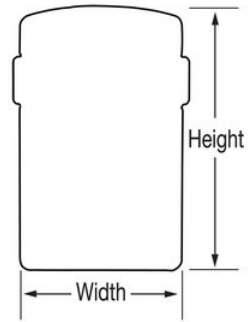

Product Specifications

Product Number	5441EURD
Exterior dimensions (H x W x D)	12.7cm x 8.3cm x 5.9cm
Colour	Assorted
Description	Keyed Alike
Master Carton Qty	2

Master Lock Europe S.A.S.

10 avenue de l'arche - Le Colisée Gardens, bâtiment A - 92 400 Courbevoie - La Défense - France
O:+33-1-41437200 | F:+33-1-41437204
www.masterlock.eu